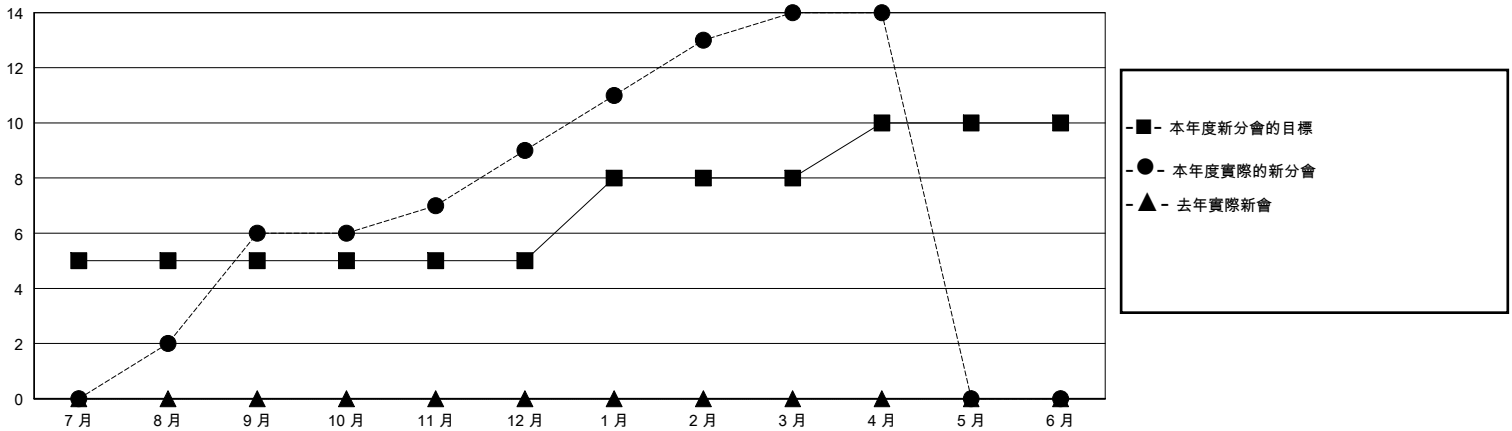

MONTHLY MEMBERSHIP PROGRESS REPORT

District 300B 3

Results as of: 4/30/2024

GMT:

地點 REP OF CHINA

GMT憲章區

分會			
成果 2023-2024			
季	新分會目標	新會	會員流失的分會
7月/8月/9月	5	6	1
10月/11月/12月	0	3	1
1月/2月/3月	3	5	0
4月/5月/6月	2	0	0

位會員@每位須繳			
成果 2023-2024			
季	會員淨增長目標	實際會員增長數	實際退會會員 (包括轉會)
7月/8月/9月	300	562	35
10月/11月/12月	20	93	235
1月/2月/3月	160	200	7
4月/5月/6月	120	0	0

目標與實際新會累積

目標和實際會員累積

已取消的分會: 2	75 CLUBS OF 84 增添1位或以上的新會員	性別分佈
放棄的會員	點擊這裡取得彙計會員數據	男 2,059 (68.04%)
		女 964 (31.86%)
過世 3	總計家庭單位會員數 228	
分會已取消 0	支付減半會費的家庭會員 157	
其他 274		
總計 277		