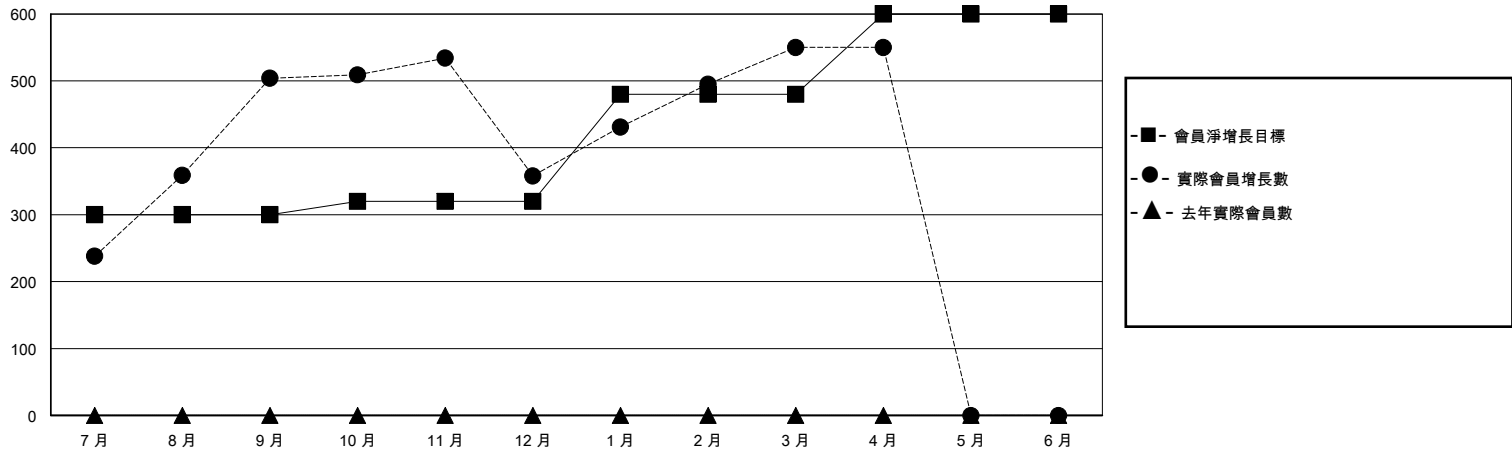

MONTHLY MEMBERSHIP PROGRESS REPORT

District 300B 3

Results as of: 4/30/2024

GMT:

地點 REP OF CHINA

GMT憲章區

分會			
成果 2023-2024			
季	新分會目標	新會	會員流失的分會
7月/8月/9月	5	6	1
10月/11月/12月	0	3	1
1月/2月/3月	3	5	0
4月/5月/6月	2	0	0

位會員@每位須繳			
成果 2023-2024			
季	會員淨增長目標	實際會員增長數	實際退會會員 (包括轉會)
7月/8月/9月	300	562	35
10月/11月/12月	20	93	235
1月/2月/3月	160	200	7
4月/5月/6月	120	0	0

目標與實際新會累積

目標和實際會員累積

已取消的分會: 2	75 CLUBS OF 84 增添1位或以上的新會員	性別分佈
放棄的會員	點擊這裡取得彙計會員數據	男 2,059 (68.04%)
		女 964 (31.86%)
過世 3	總計家庭單位會員數 228	
分會已取消 0	支付減半會費的家庭會員 157	
其他 274		
總計 277		